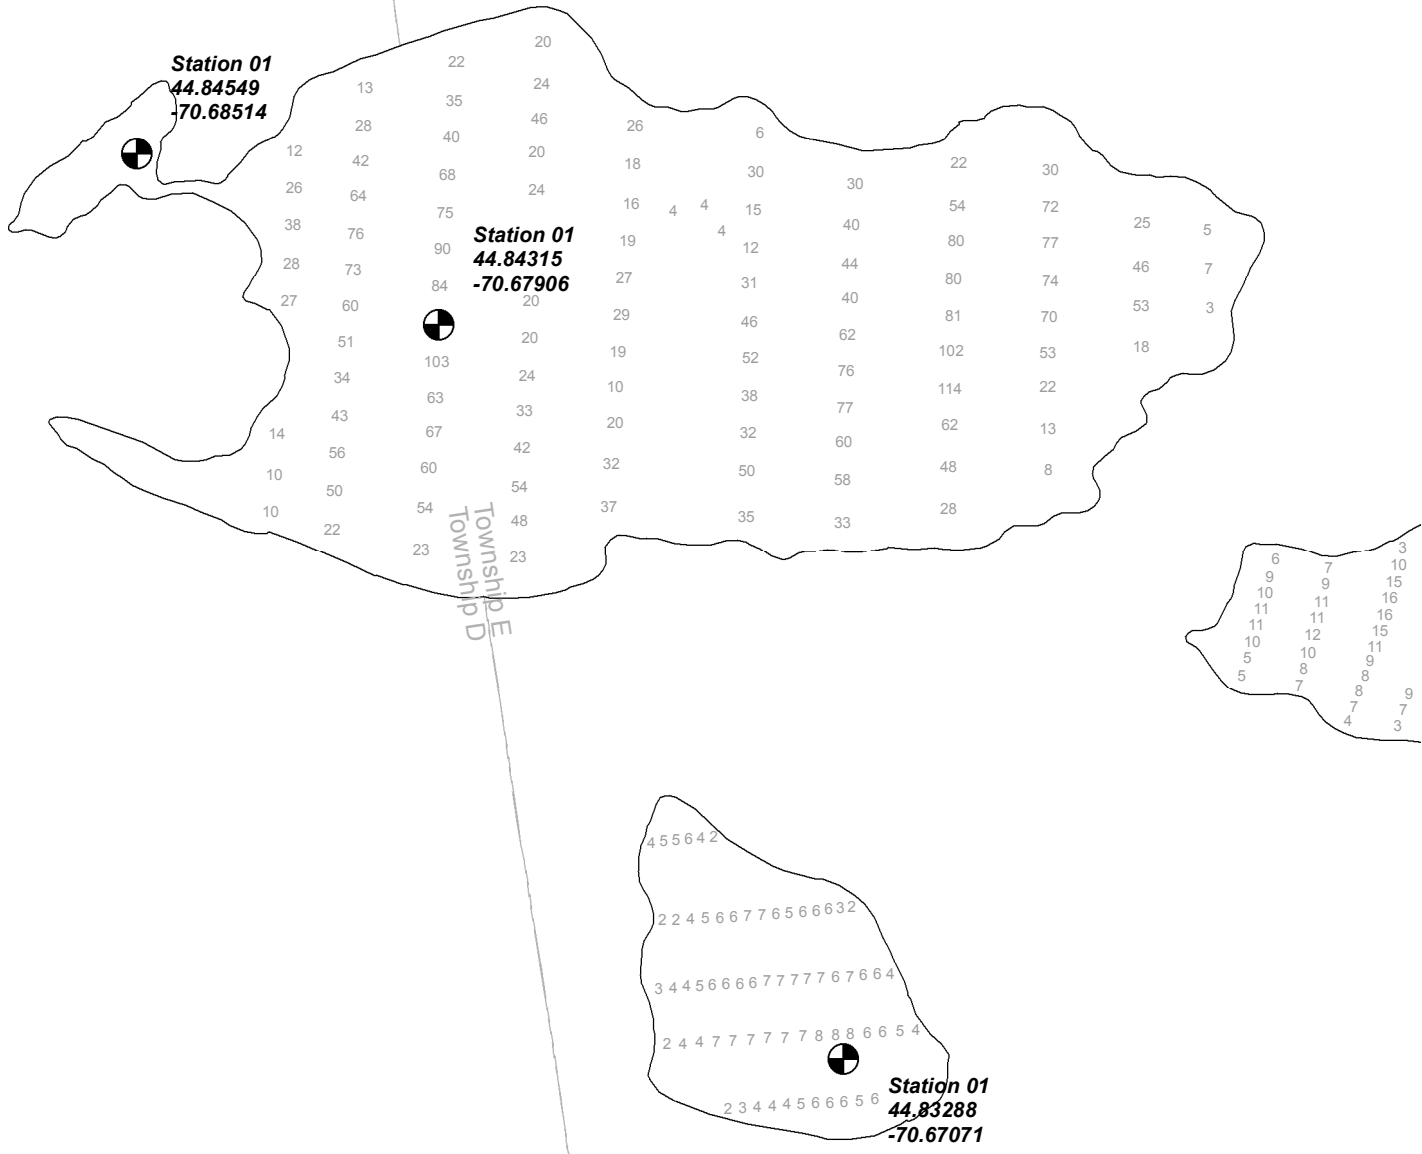

Rangeley Plt
Township D

Rangeley Plt
Township E

Long Pond

MIDAS # 3582

Township E, Franklin Co. - Delorme Page 18 - 271 acres