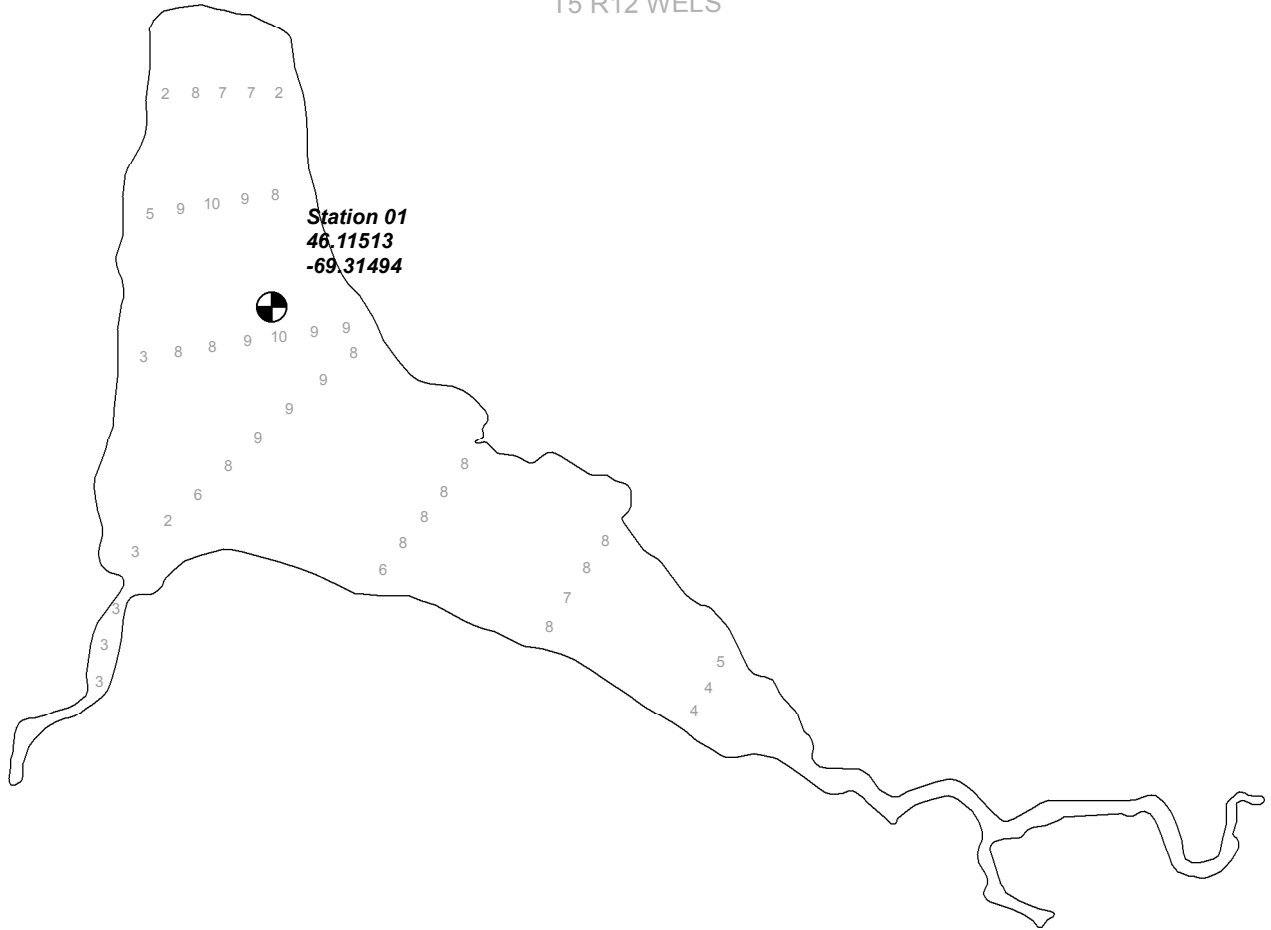

T6 R12 WELS  
T5 R12 WELS

# Cuxabexis Lake

## MIDAS # 2892

T5 R12 WELS, Piscataquis Co. - Delorme Page 50 - 597 acres